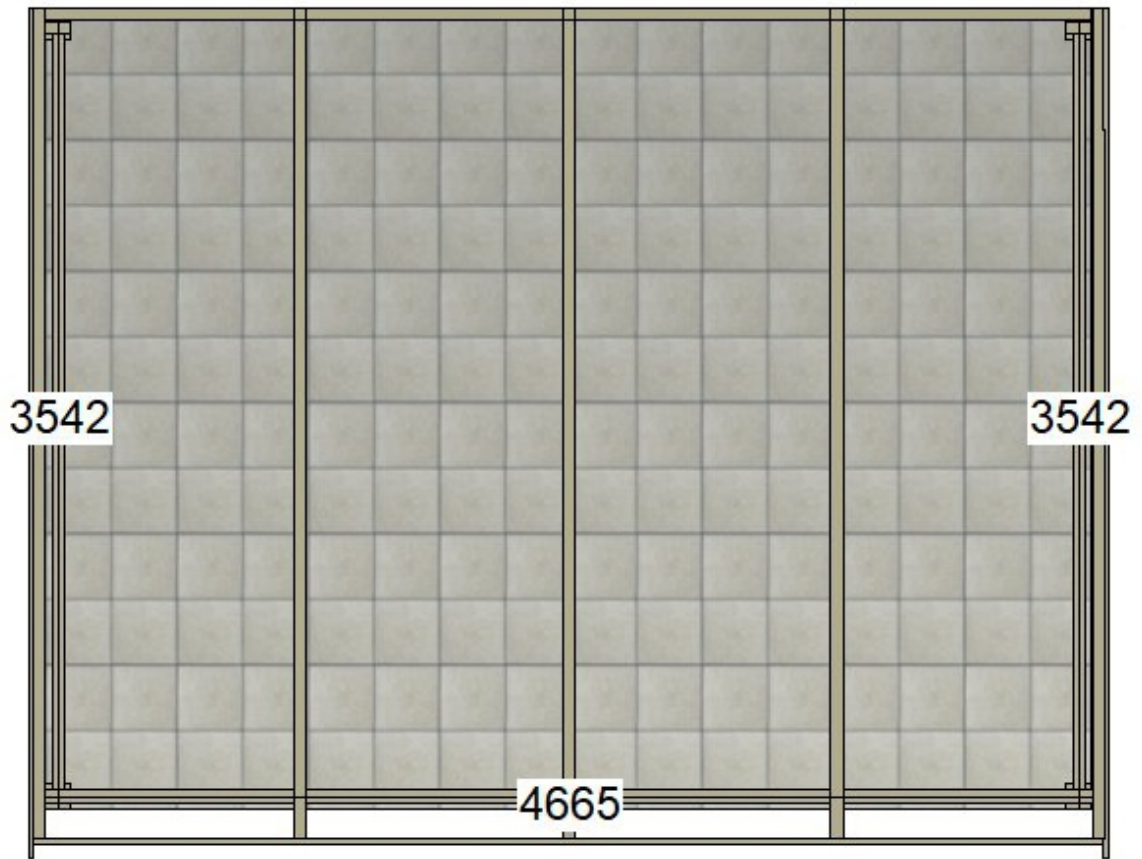

941418 Pulpet - 4780x3657

3427 3657

4550

4780

4780