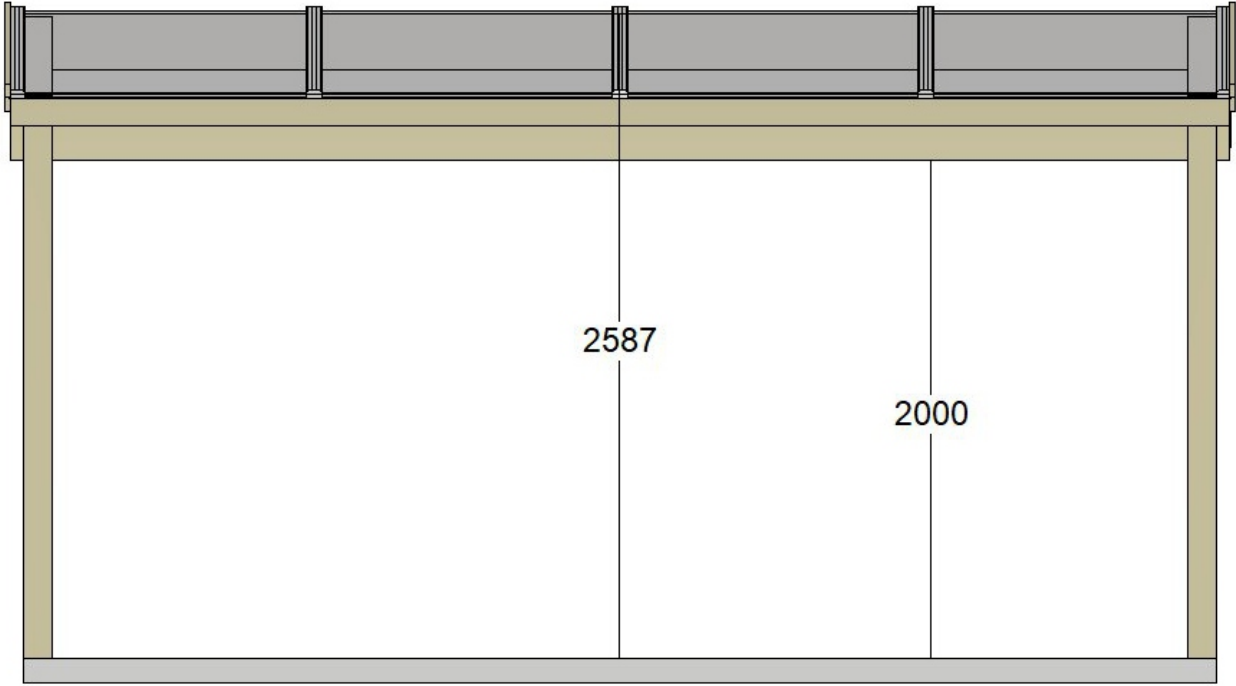

941418 Pulpet - 4780x3657

3427 3657

4550

4780

4780